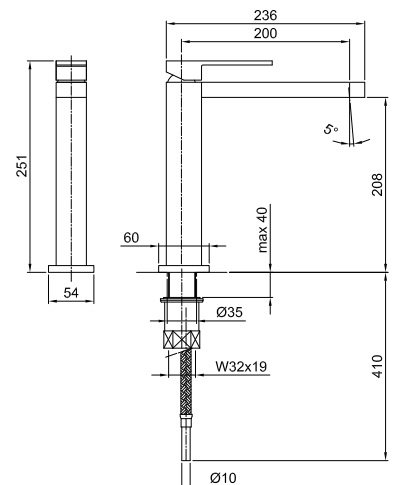

Art. 1051F

Miscelatore lavello cucina monoforo

- interasse bocca 20 cm
- maniglia
- limitatore di portata 8 l/min a 3 bar
- flessibili di alimentazione
- senza scarico

Finiture:

- ☐ **Cromo** 51 02 1051F
- ☐ **Nero Opaco** 51 13 1051F
- ☐ **Bianco Opaco** 51 29 1051F

Progetto:

Stanza:

Data:

Commento:

Aeratore classe X

Pressione (bar)	Portata (l/min)
0,5	2
1	4
2	5
3	6
4	7

Certificazioni: