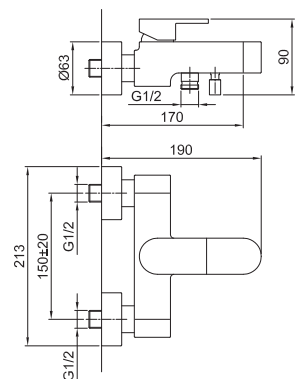

Art. 1016

Miscelatore vasca esterno

- interasse bocca 17 cm
- maniglia
- deviatore a pulsante a 2 uscite
- doccetta SUN
- supporto doccetta
- flessibile PVC 150 cm

Finiture:

- Cromo** 51 02 1016
- Nero Opaco** 51 13 1016
- Bianco Opaco** 51 29 1016

Progetto:

Stanza:

Data:

Commento:

Aeratore classe D

Pressione (bar)	Portata (l/min)
0,5	7
1	17
2	21
3	25
4	28

Doccetta

Pressione (bar)	Portata (l/min)
0,5	5
1	9
2	9
3	9
4	9