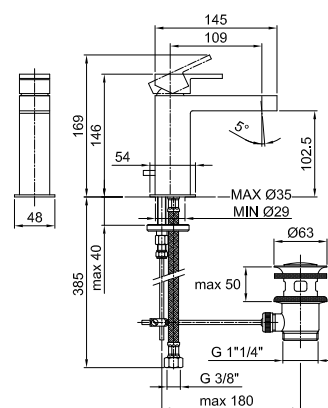

**Art. 1004F**

**Miscelatore lavabo monoforo**

- h. 14,6 cm
- interasse bocca 11 cm
- maniglia
- limitatore di portata 5 l/min a 3 bar
- flessibili di alimentazione
- con scarico

Finiture:

- Cromo** 51 02 1004F
- Nero Opaco** 51 13 1004F
- Bianco Opaco** 51 29 1004F

**Progetto:**

**Stanza:**

**Data:**

**Commento:**

**Aeratore classe X**

Pressione (bar)	Portata (l/min)
0,5	3
1	5
2	6
3	7
4	8

**Certificazioni:**