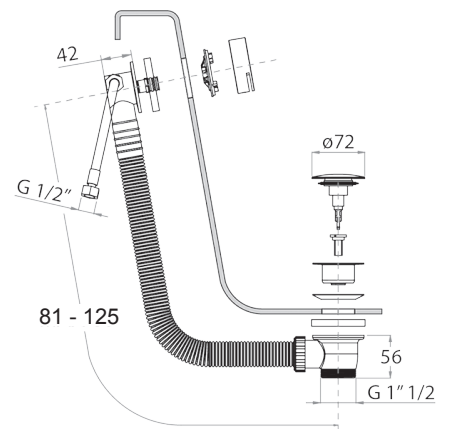

Art. W002

Colonna scarico vasca

- con maniglia
- con scarico
- erogazione dal troppo pieno

Finiture:

☐	Cromo	91 02 W002
☐	Nero Opaco	91 13 W002

Progetto:

Stanza:

Data:

Commento:

Certificazioni: