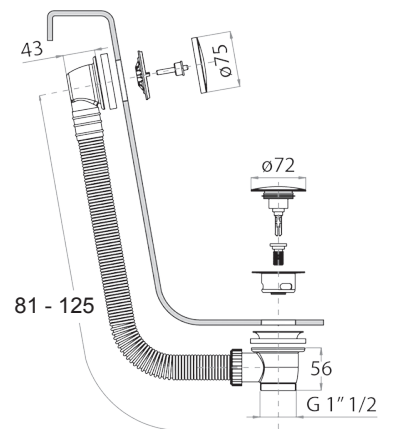

Art. W001

Colonna scarico vasca

- con maniglia
- con scarico

Finiture:

☐	Cromo	91 02 W001
☐	Nero Opaco	91 13 W001

Progetto:

Stanza:

Data:

Commento:

Certificazioni: