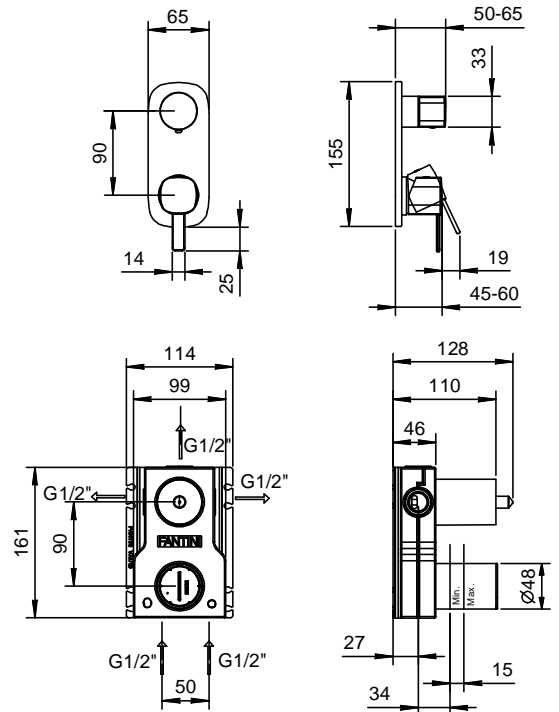

**Art. M487B+ M587A**

**Miscelatore doccia incasso**

- maniglie
- deviatore a rotazione a 3 uscite
- ingressi da 1/2"
- isolamento acustico

**Parte esterna**

**Finiture:**

- Cromo** 24 02 M487B
- Nero Opaco** 24 13 M487B

**Parte da incasso**

**Finiture:**

- 44 00 M587A

**Progetto:**

**Stanza:**

**Data:**

**Commento:**

**Certificazioni:**