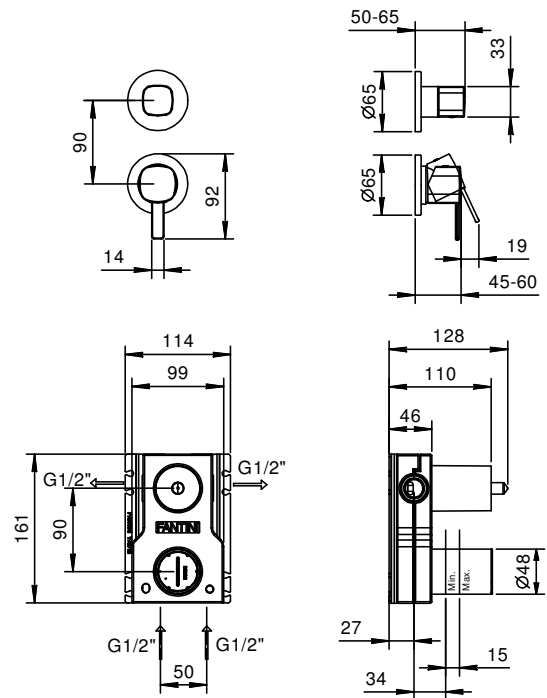

**Art. M481B+ M585A**

**Miscelatore doccia incasso**

- maniglie
- deviatore a rotazione a 2 uscite
- ingressi da 1/2"
- isolamento acustico

**Parte esterna**

**Finiture:**

- Cromo** 24 02 M481B
- Nero Opaco** 24 13 M481B

**Parte da incasso**

**Finiture:**

- 44 00 M585A

**Progetto:**

**Stanza:**

**Data:**

**Commento:**

**Certificazioni:**