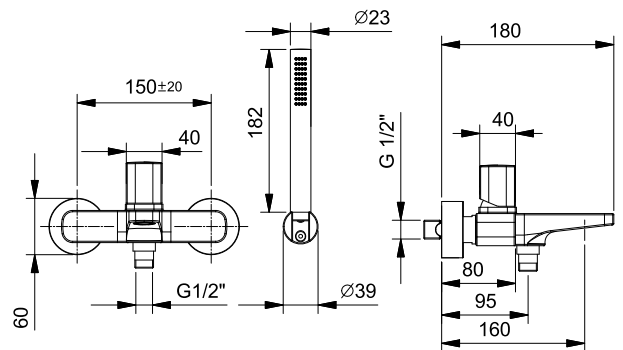

Art. M015

Miscelatore vasca esterno

- interasse bocca 16 cm
- maniglia
- deviatore a 2 uscite
- doccetta FIT
- supporto doccetta
- flessibile PVC 150 cm

Finiture:

- ☐ **Cromo** 24 02 M015
- ☐ **Nero Opaco** 24 13 M015

Progetto:

Stanza:

Data:

Commento:

Certificazioni: