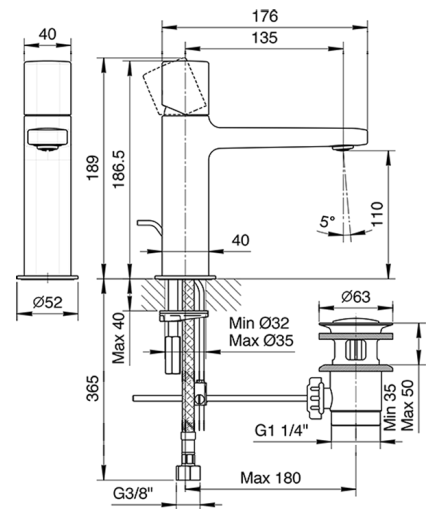

Art. M004F

Miscelatore lavabo monoforo

- interasse bocca 13,5 cm
- maniglia
- limitatore di portata 5 l/min a 3 bar
- flessibili di alimentazione
- con scarico

Finiture:

☐	Cromo	24 02 M004F
☐	Nero Opaco	24 13 M004F
☐	Cromo - Nero Opaco	24 02 M004F13
☐	Cromo - Bianco Opaco	24 02 M004F29

Progetto:

Stanza:

Data:

Commento:

Certificazioni: