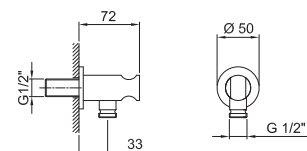

Art. 9323

Presca acqua

- rosone tondo
- supporto doccetta fisso
- innesto per flessibile con calotta conica

Finiture:

- ☐ **Cromo** 91 02 9323
- ☐ **Nero Opaco** 91 13 9323

Progetto:

Stanza:

Data:

Commento:

Certificazioni: