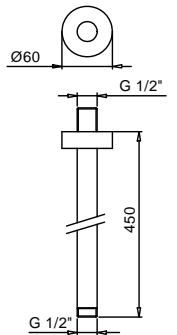

Art. 9237

Braccio doccia

- lunghezza 45 cm
- rosone tondo
- per installazione a soffitto
- ingresso da 1/2"

Finiture:

☐	Cromo	86 02 9237
☐	Nero Opaco	86 13 9237

Progetto:

Stanza:

Data:

Commento:

Certificazioni: