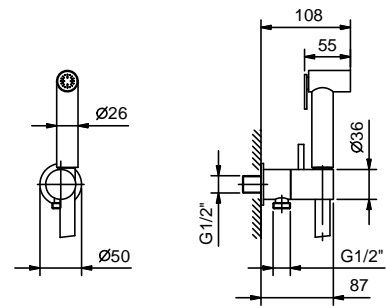

Art. 8486

Idrospray doppia funzione

- per pulizia WC
- per igiene personale in abbinamento a miscelatore doccia
- presa acqua con supporto per doccetta
- rubinetto di arresto
- ottone
- rosone tondo
- flessibile PVC 120 cm
- ingresso da 1/2"

Finiture:

- ☐ **Cromo** 91 02 8486
- ☐ **Nero Opaco** 91 13 8486

Progetto:

Stanza:

Data:

Commento:

Certificazioni: