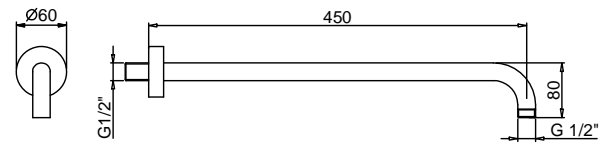

Art. 8028

Braccio doccia

- lunghezza 45 cm
- rosone tondo
- per installazione a parete
- ingresso da 1/2"

Finiture:

- ☐ **Cromo** 86 02 8028
- ☐ **Nero Opaco** 86 13 8028

Progetto:

Stanza:

Data:

Commento:

Certificazioni: