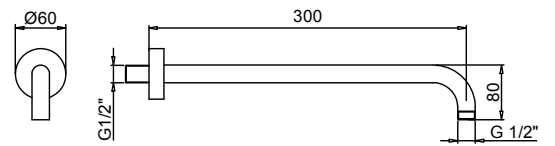

Art. 8027

Braccio doccia

- lunghezza 30 cm
- rosone tondo
- per installazione a parete
- ingresso da 1/2"

Finiture:

- ☐ **Cromo** 86 02 8027
- ☐ **Nero Opaco** 86 13 8027

Progetto:

Stanza:

Data:

Commento:

Certificazioni: