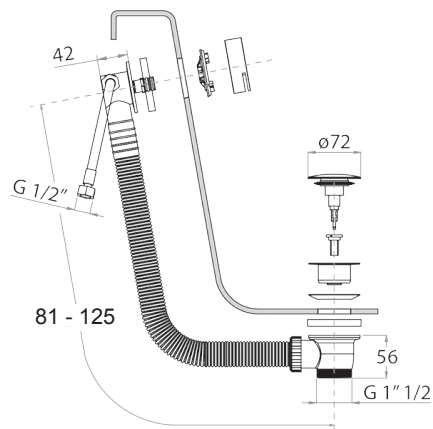

Art. W002

Colonna scarico vasca

- con maniglia
- con scarico
- erogazione dal troppo pieno

Finiture:

☐ **Cromo**   91 02 W002

Progetto:

Stanza:

Data:

Commento:

Certificazioni: