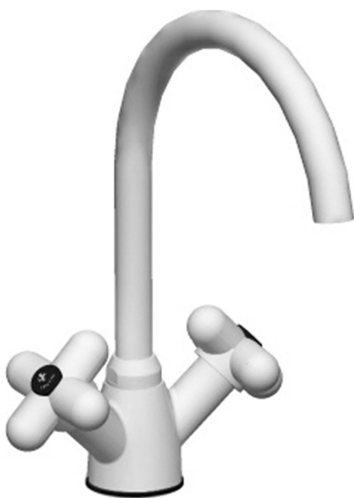

Art. 0550F

Gruppo lavello cucina monoforo

- interasse bocca 18 cm
- maniglie
- bocca girevole
- limitatore di portata 8 l/min a 3 bar
- flessibili di alimentazione
- senza scarico

Finiture:

- ☐ **Cromo** 60 02 0550F
- ☐ **Nero Opaco** 60 13 0550F
- ☐ **Bianco Opaco** 60 29 0550F
- ☐ **Rosso - Cromo** 60 06 0550F02

Progetto:

Stanza:

Data:

Commento:

Aeratore classe X

Pressione (bar)	Portata (l/min)
0,5	5
1	9
2	9
3	9
4	9

Certificazioni: