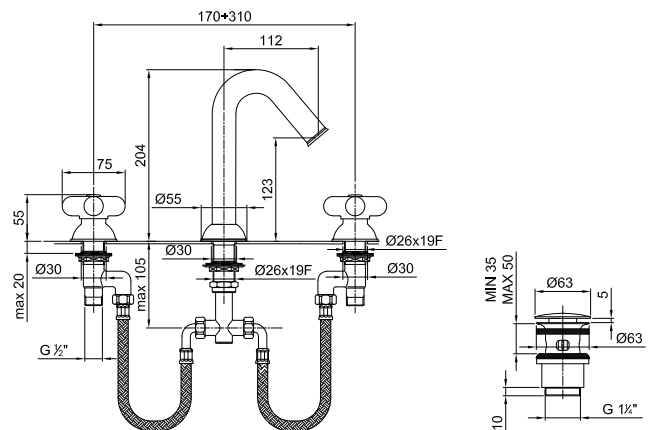

Art. 0504

Gruppo lavabo 3 fori

- interasse bocca 11,5 cm
- maniglie
- limitatore di portata 5 l/min a 3 bar
- vitone ceramico 90°
- flessibili di alimentazione
- con scarico a pressione

Finiture:

- Cromo** 60 02 0504
- Nero Opaco** 60 13 0504
- Bianco Opaco** 60 29 0504
- Rosso - Cromo** 60 06 050402

Progetto:

Stanza:

Data:

Commento:

Aeratore PCA 1.5 Gpm

Pressione (bar)	Portata (l/min)
0,5	3
1	5
2	5
3	5
4	5

Certificazioni:

leadfree