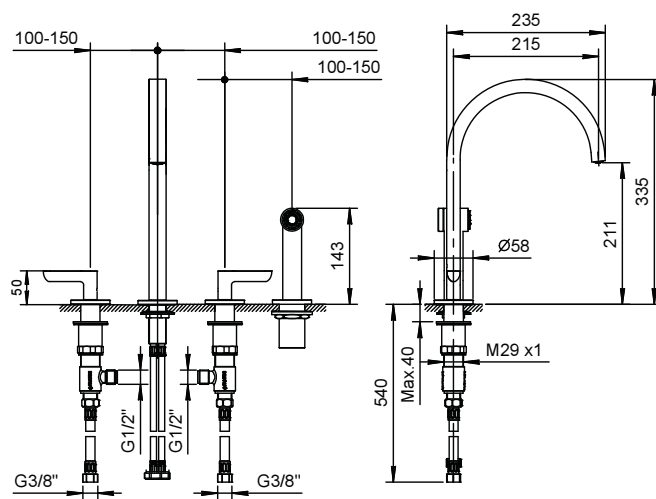

Progetto:

Stanza:

Data:

Commento:

Certificazioni:

leadfree