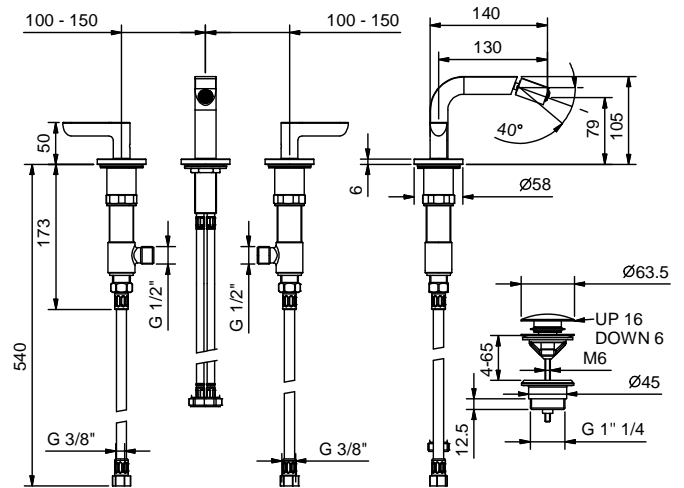

Art. R108

Gruppo bidet tre fori

- interasse bocca 13 cm
- limitatore di portata 5 l/min a 3 bar
- maniglie
- vitone ceramico 90°
- aeratore snodato
- flessibili di alimentazione
- con scarico a pressione

Finiture:

☐	Cromo	53 02 R108
☐	Nickel PVD	53 95 R108
☐	Matt Gun Metal PVD	53 P5 R108
☐	Matt British Gold PVD	53 P6 R108
☐	Matt Copper PVD	53 P9 R108

Progetto:

Stanza:

Data:

Commento:

Certificazioni: