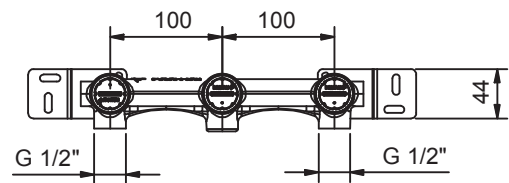

Art. P010B+R010A

Gruppo lavabo da parete

- interasse bocca 15 cm
- maniglie
- limitatore di portata 5 l/min a 3 bar
- vitone ceramico 90°
- ingressi da 1/2"
- senza scarico

Parte esterna

Finiture:

Matt Gun Metal PVD 47 P5 P010B

Parte da incasso

Finiture:

44 00 R010A

Progetto:

Stanza:

Data:

Commento:

Certificazioni: