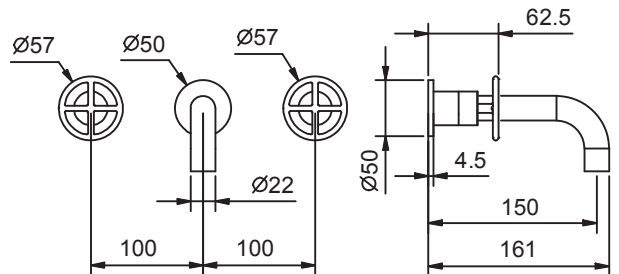

Art. P010B+R010A

Gruppo lavabo da parete

- interasse bocca 15 cm
- maniglie
- limitatore di portata 5 l/min a 3 bar
- vitone ceramico 90°
- ingressi da 1/2"
- senza scarico

Parte esterna

Finiture:

Matt Gun Metal PVD 47 P5 P010B

Parte da incasso

Finiture:

44 00 R010A

Progetto:

Stanza:

Data:

Commento:

Certificazioni: