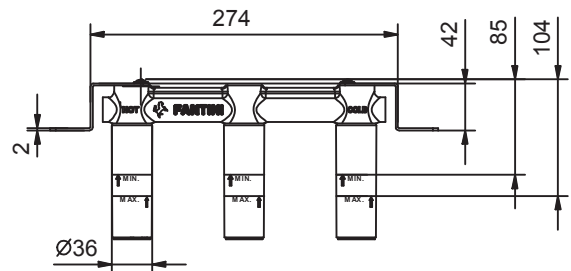

Art. P010B+R010A

Gruppo lavabo da parete

- interasse bocca 15 cm
- maniglie
- limitatore di portata 5 l/min a 3 bar
- vitone ceramico 90°
- ingressi da 1/2"
- senza scarico

Parte esterna

Finiture:

Matt Gun Metal PVD 47 P5 P010B

Parte da incasso

Finiture:

44 00 R010A

Progetto:

Stanza:

Data:

Commento:

Certificazioni: