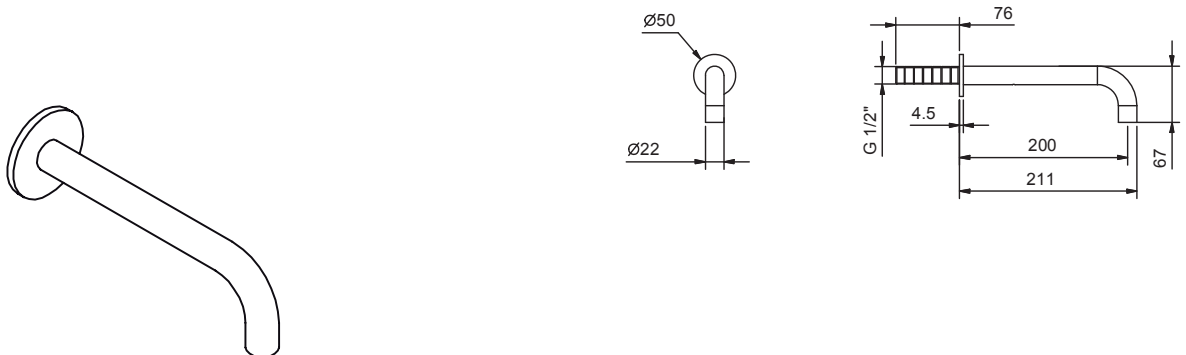

Art. 8443

Bocca lavabo da parete

- interasse bocca 20 cm
- limitatore di portata 5 l/min a 3 bar
- ingresso da 1/2"

N.B. Consigliato in abbinamento con art. P495 o P063B+M063A

Finiture:

1. ☐ **Matt Gun Metal PVD** 47 P5 8443

Progetto:

Stanza:

Data:

Commento:

Certificazioni: