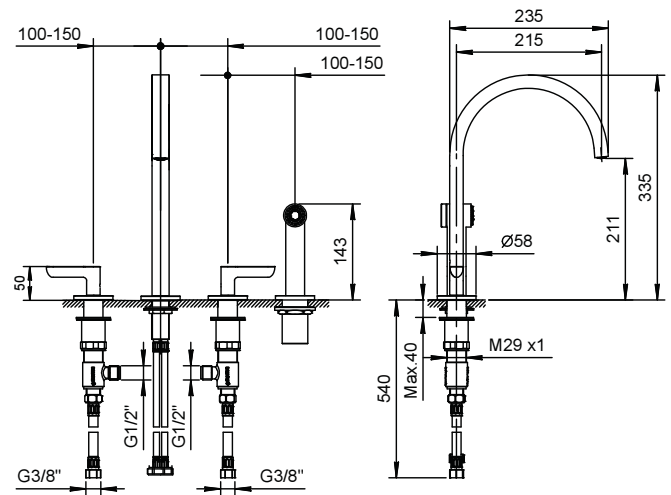

Commento:

Certificazioni:

leadfree