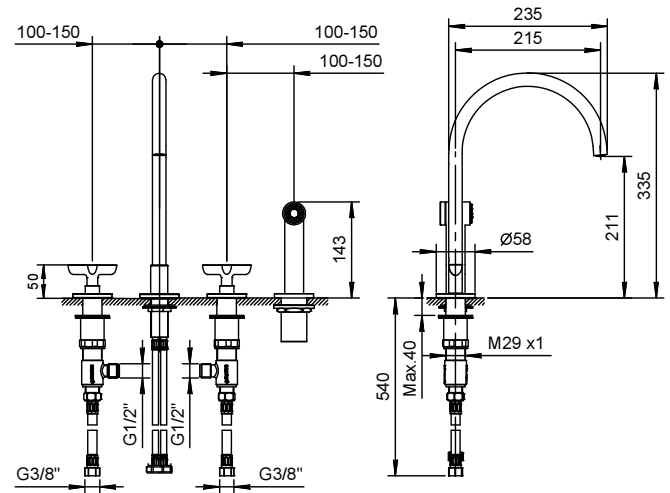

Commento:

Certificazioni:

leadfree