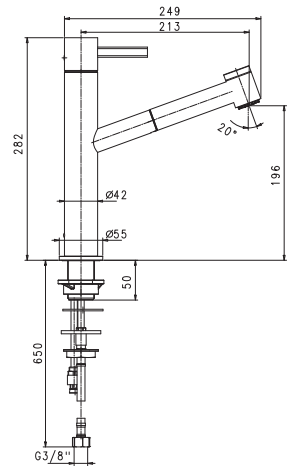

Art. A754F

Miscelatore lavello cucina monoforo

- interasse bocca 21,3 cm
- maniglia
- bocca girevole
- doccetta estraibile due getti
- limitatore di portata 8 l/min a 3 bar
- flessibili di alimentazione
- senza scarico

Finiture:

☐ **Acciaio spazzolato** 27 93 A754F

Progetto:

Stanza:

Data:

Commento:

Certificazioni: