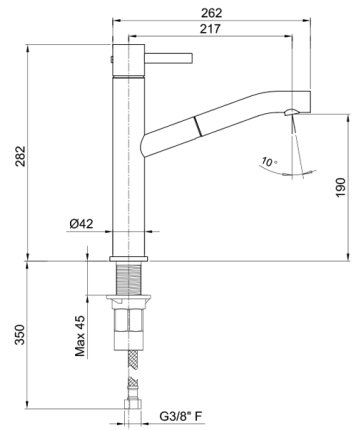

Art. A753F

Miscelatore lavello cucina monoforo

- interasse bocca 21,7 cm
- maniglia
- bocca girevole
- doccetta estraibile monogetto
- limitatore di portata 8 l/min a 3 bar
- flessibili di alimentazione
- senza scarico

Finiture:

Acciaio spazzolato 27 93 A753F

Progetto:

Stanza:

Data:

Commento:

Certificazioni: