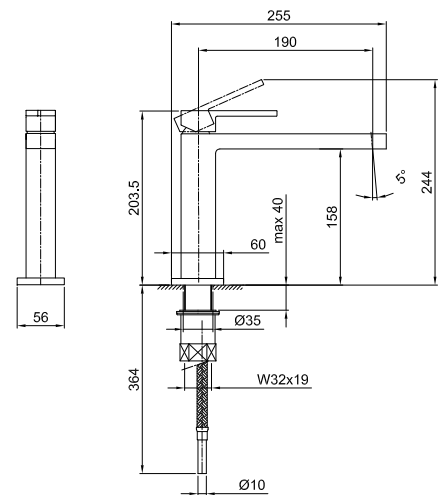

Art. 3351SF

Miscelatore lavello cucina monoforo

- interasse bocca 19 cm
- senza maniglia
- limitatore di portata 8 l/min a 3 bar
- flessibili di alimentazione
- senza scarico

Finiture:

☐ **Cromo** 38 02 3351SF

Progetto:

Stanza:

Data:

Commento:

Aeratore classe A

Pressione (bar)	Portata (l/min)
0,5	4
1	8
2	10
3	12
4	14

Certificazioni: