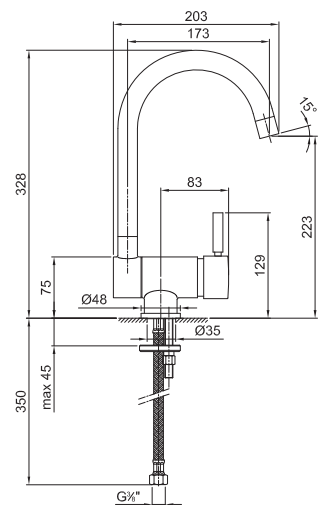

Art. 1859F

Miscelatore lavello cucina monoforo

- interasse bocca 17,5 cm
- maniglia
- limitatore di portata 8 l/min a 3 bar
- flessibili di alimentazione
- senza scarico
- bocca girevole e ribaltabile per sottofinestra

Finiture:

☐ **Cromo**

42 02 1859F

Progetto:

Stanza:

Data:

Commento:

Aeratore classe B

Pressione (bar)	Portata (l/min)
0,5	6
1	13
2	16
3	18
4	19

Certificazioni: