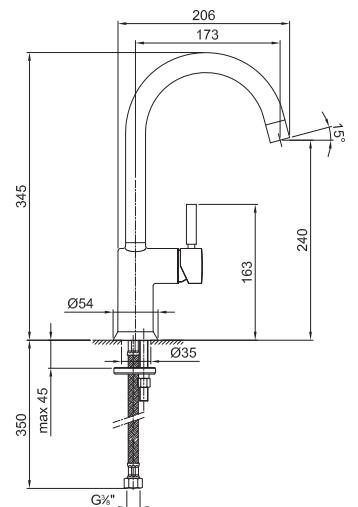

Art. 1855F

Miscelatore lavello cucina monoforo

- interasse bocca 17,5 cm
- maniglia
- bocca girevole
- limitatore di portata 8 l/min a 3 bar
- flessibili di alimentazione
- senza scarico

Finiture:

☐ **Cromo** 42 02 1855F

Progetto:

Stanza:

Data:

Commento:

Aeratore classe B

Pressione (bar)	Portata (l/min)
0,5	7
1	14
2	17
3	20
4	22

Certificazioni: