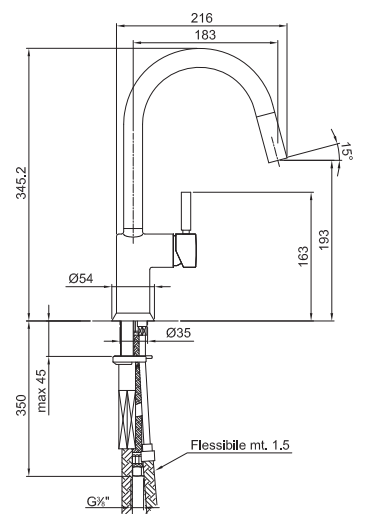

Art. 1852F

Miscelatore lavello cucina monoforo

- interasse bocca 18,5 cm
- maniglia
- bocca girevole
- doccetta estraibile monogetto
- limitatore di portata 8 l/min a 3 bar
- flessibili di alimentazione
- senza scarico

Finiture:

Cromo 42 02 1852F

Progetto:

Stanza:

Data:

Commento:

Aeratore classe V

Pressione (bar)	Portata (l/min)
0,5	3
1	7
2	9
3	11
4	12