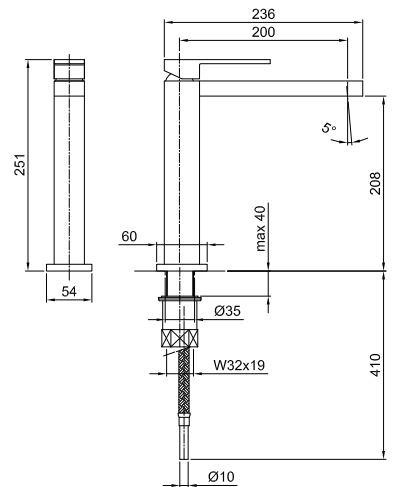

**Art. 1051F**

**Miscelatore lavello cucina monoforo**

- interasse bocca 20 cm
- maniglia
- limitatore di portata 8 l/min a 3 bar
- flessibili di alimentazione
- senza scarico

Finiture:

- Cromo** 51 02 1051F
- Nero Opaco** 51 13 1051F
- Bianco Opaco** 51 29 1051F

---

---

---

---

**Aeratore classe X**

Pressione (bar)	Portata (l/min)
0,5	2
1	4
2	5
3	6
4	7

**Certificazioni:**

lead free