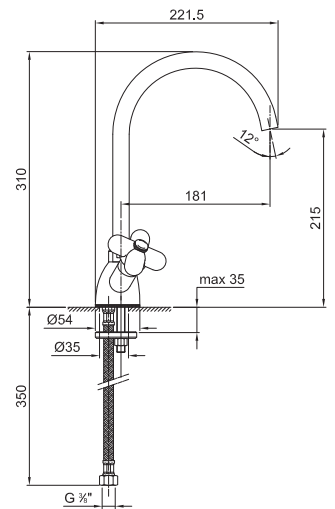

Art. 0550F

Gruppo lavello cucina monoforo

- interasse bocca 18 cm
- maniglie
- bocca girevole
- limitatore di portata 8 l/min a 3 bar
- flessibili di alimentazione
- senza scarico

Finiture:

- Cromo** 60 02 0550F
- Nero Opaco** 60 13 0550F
- Bianco Opaco** 60 29 0550F
- Rosso - Cromo** 60 06 0550F02

Progetto:

Stanza:

Data:

Commento:

Aeratore classe X

Pressione (bar)	Portata (l/min)
0,5	5
1	9
2	9
3	9
4	9

Certificazioni: