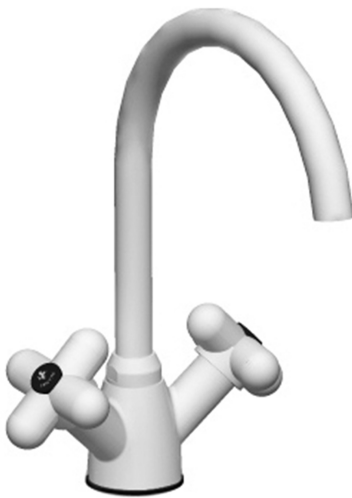

Art. 0550F

Gruppo lavello cucina monoforo

- interasse bocca 18 cm
- maniglie
- bocca girevole
- limitatore di portata 8 l/min a 3 bar
- flessibili di alimentazione
- senza scarico

Finiture:

- ☐ **Cromo** 60 02 0550F
- ☐ **Nero Opaco** 60 13 0550F
- ☐ **Bianco Opaco** 60 29 0550F
- ☐ **Rosso - Cromo** 60 06 0550F02

Progetto:

Stanza:

Data:

Commento:

Aeratore classe X

Pressione (bar)	Portata (l/min)
0,5	5
1	9
2	9
3	9
4	9

Certificazioni: