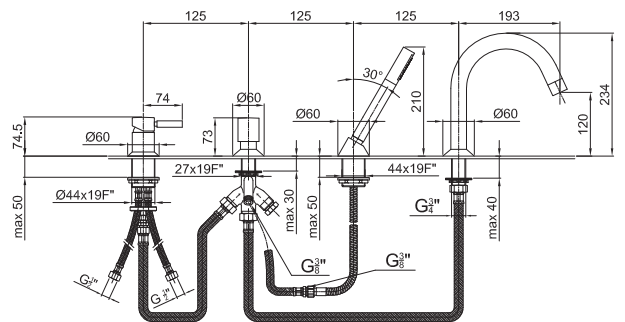

Art. 1865

Gruppo bordo vasca

- interasse bocca 19,5 cm
- maniglie
- 4 fori
- deviatore a pulsante a 2 uscite
- doccetta SUN
- flessibile 150 cm
- ingressi da 1/2"
- flessibili di alimentazione

Finiture:

Cromo

42 02 1865

Progetto:

Stanza:

Data:

Commento:

Aeratore classe D

Pressione (bar)	Portata (l/min)
0,5	7
1	15
2	19
3	22
4	25

Certificazioni: