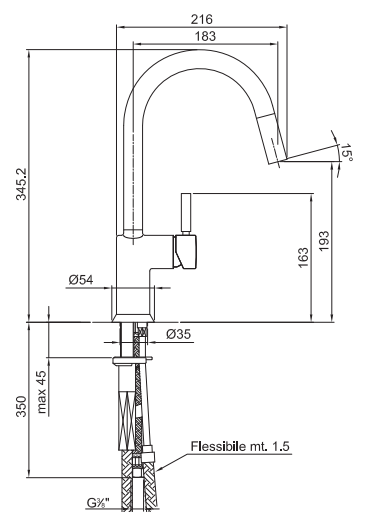

Art. 1852F

Miscelatore lavello cucina monoforo

- interasse bocca 18,5 cm
- maniglia
- bocca girevole
- doccetta estraibile monogetto
- limitatore di portata 8 l/min a 3 bar
- flessibili di alimentazione
- senza scarico

Finiture:

Cromo 42 02 1852F

Progetto:

Stanza:

Data:

Commento:

Aeratore classe V

Pressione (bar)	Portata (l/min)
0,5	3
1	7
2	9
3	11
4	12