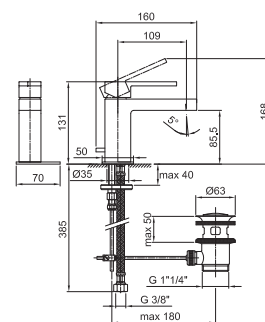

Maniglie da ordinare separatamente:

3347, 3348, 3349, 39,49, 5346, 5347, 5348, 5349

Disponibili nelle finiture:

- 0202 Cromo c/inserto Cromo
- 0250 Cromo c/inserto Satinato
- 02C2 Cromo c/inserto Acquamarina
- 02L4 Cromo c/inserto Wengé
- 02L5 Cromo c/inserto Rovere