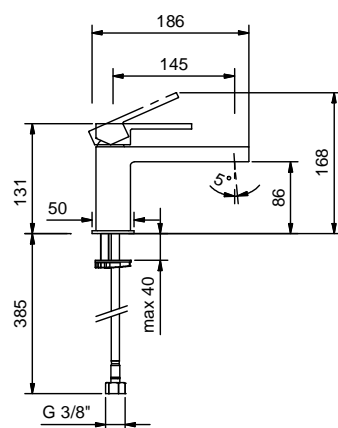

Art. 3303SWF

Miscelatore lavabo bocca prolungata monoforo

- interasse bocca 14,5 cm
- senza maniglia
- limitatore di portata 5 l/min a 3 bar
- flessibili di alimentazione
- SENZA SCARICO

N.B. maniglia 3348 da ordinare separatamente, consultare la sezione "Maniglie"

Finiture:

Cromo 38 02 3303SWF

Progetto:

Stanza:

Data:

Commento:

Aeratore 5 l/min

Pressione (bar)	Portata (l/min)
0,5	2,34
1	5,09
2	5,1
3	5,38
4	5,39