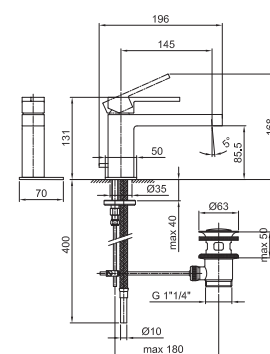

Maniglie da ordinare separatamente:

3347, 3348, 3349, 39,49, 5346, 5347, 5348, 5349

Disponibili nelle finiture:

0202 Cromo c/inserto Cromo

0250 Cromo c/inserto Satinato

02C2 Cromo c/inserto

Acquamarina

02L4 Cromo c/inserto Wengé

02L5 Cromo c/inserto Rovere