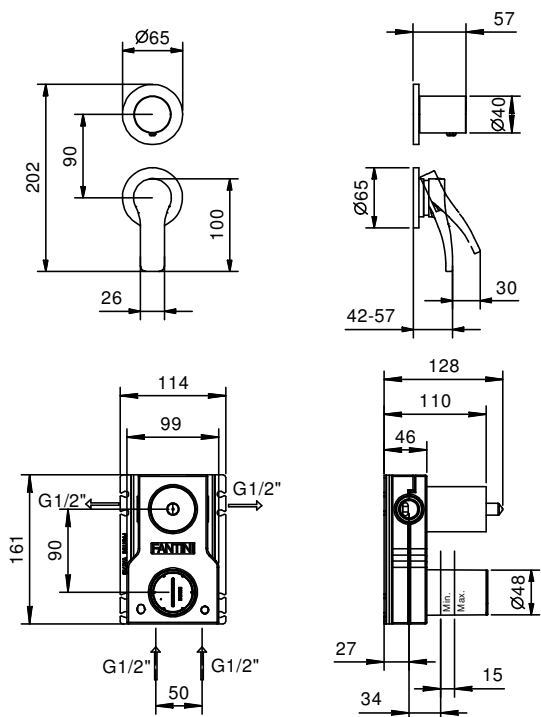

Art. B481B+M585A

Miscelatore vasca/doccia incasso

- maniglia
- deviatore a rotazione a 2 uscite
- ingressi da 1/2"
- isolamento acustico

Parte esterna

Finiture:

- Cromo** 26 02 B481B
- Nero Opaco** 26 13 B481B
- Bianco Opaco** 26 29 B481B

Parte da incasso

Finiture:

- 44 00 M585A

Progetto:

Stanza:

Data:

Commento:

Certificazioni: