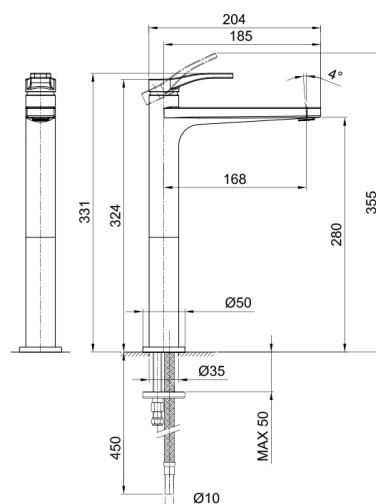

**Art. B006WF**

**Miscelatore lavabo alto monoforo**

- interasse bocca 17 cm
- maniglia
- limitatore di portata 5 l/min a 3 bar
- flessibili di alimentazione
- senza scarico

Finiture:

- Cromo** 26 02 B006WF
- Nero Opaco** 26 13 B006WF
- Bianco Opaco** 26 29 B006WF

**Progetto:**

**Stanza:**

**Data:**

**Commento:**

**Aeratore PCA 2.2 Gpm**

Pressione (bar)	Portata (l/min)
0,5	3
1	6
2	7
3	8
4	8

**Certificazioni:**