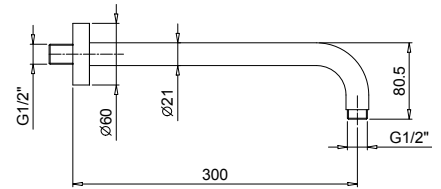

Art. 8080

Braccio doccia

- lunghezza 30 cm
- rosone tondo
- per installazione a parete
- ingresso da 1/2"

Finiture:

☐	Cromo	81 02 8080
☐	Nero Opaco	81 13 8080
☐	Bianco Opaco	81 29 8080

Progetto:

Stanza:

Data:

Commento:

Certificazioni: