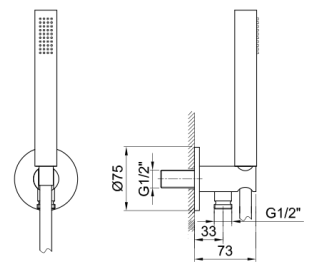

Art. 8062

Completo doccia

- doccetta FIT
- presa acqua con supporto per doccetta
- flessibile PVC 150 cm
- ingresso da 1/2"

Finiture:

- Cromo** 81 02 8062
- Nero Opaco** 81 13 8062
- Bianco Opaco** 81 29 8062

Progetto:

Stanza:

Data:

Commento:

Doccetta

Pressione (bar)	Portata (l/min)
0,5	5
1	9
2	9
3	9
4	9

Certificazioni: