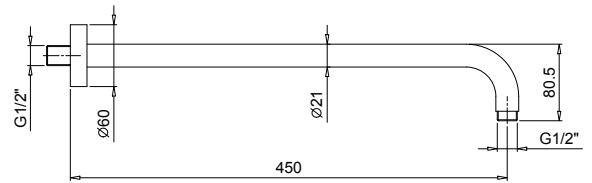

Art. 8059

Braccio doccia

- lunghezza 45 cm
- rosone tondo
- per installazione a parete
- ingresso da 1/2"

Finiture:

☐	Cromo	81 02 8059
☐	Nero Opaco	81 13 8059
☐	Bianco Opaco	81 29 8059

Progetto:

Stanza:

Data:

Commento:

Certificazioni: