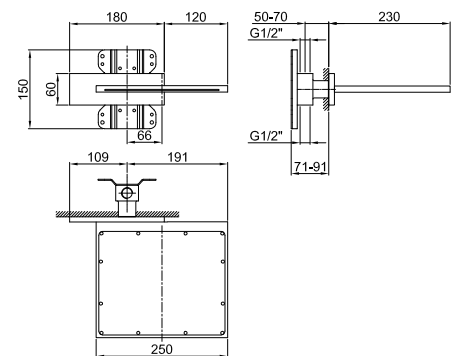

Art. 8043B+8036A

Soffione a cascata

- ottone
- per installazione a parete
- limitatore di portata 17 l/min a 3 bar
- ingresso da 1/2"
- portata minima 12 l/min

N.B. Condizioni necessarie per il corretto funzionamento:
Portata min.: 12 l/min

Parte esterna

Finiture:

☐ **Matt Gun Metal PVD** 86 P5 8043B

Parte da incasso

Finiture:

☐ 86 00 8036A

Progetto:

Stanza:

Data:

Commento:

Uscita cascata

Pressione (bar)	Portata (l/min)
1	12
2	14
3	15
4	15

Certificazioni: