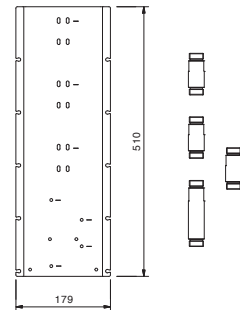

Art. W043

OPTIONAL - Sistema Easy fix

1. piastra e connessioni :
2. per montaggio facilitato orizzontale o verticale termostatici
   - per montaggio D300A / D391A (3 PZ) - 3 uscite

Finiture:

91 00 W043

Progetto:

Stanza:

Data:

Commento: