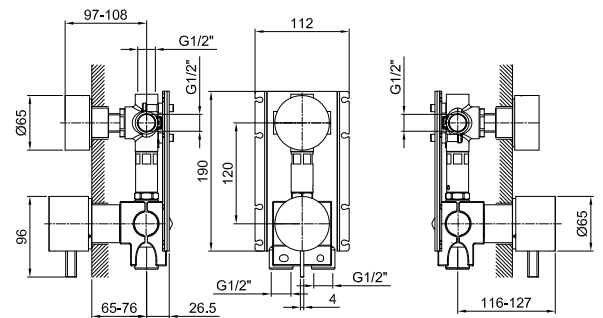

**Art. A587B+A587A**

**Miscelatore doccia incasso**

- maniglie
- deviatore a rotazione a 3 uscite
- con ECO SYSTEM
- ingressi da 1/2"
- isolamento acustico

**Parte esterna**

**Finiture:**

- Cromo** 27 02 A587B
- Matt Gun Metal PVD** 27 P5 A587B
- Matt British Gold PVD** 27 P6 A587B
- Matt Copper PVD** 27 P9 A587B

**Parte da incasso**

**Finiture:**

- 17 00 A587A

**Progetto:**

---

---

**Stanza:**

---