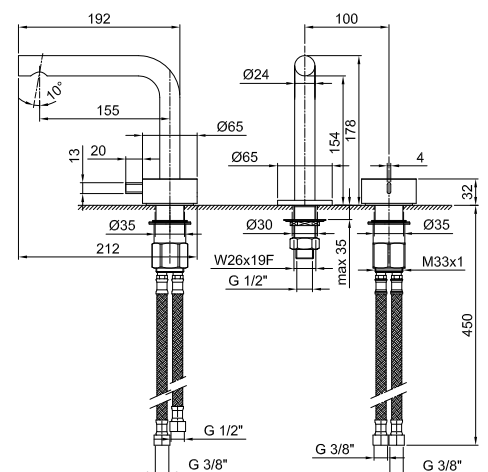

Art. A104WF

Miscelatore lavabo 2 fori

- h. 17,8 cm
- interasse bocca 15,5 cm
- maniglia
- limitatore di portata 5 l/min a 3 bar
- flessibili di alimentazione
- SENZA SCARICO

Finiture:

- Cromo 27 02 A104WF
- Matt Gun Metal PVD 27 P5 A104WF
- Matt British Gold PVD 27 P6 A104WF
- Matt Copper PVD 27 P9 A104WF
- Acciaio spazzolato 27 93 A104WF

Aeratore 5 l/min

| Pressione (bar) | Portata (l/min) |
|-----------------|-----------------|
| 0,5 | 2,34 |
| 1 | 5,09 |
| 2 | 5,1 |
| 3 | 5,38 |
| 4 | 5,39 |

Progetto:

Stanza:

Data:

Commento:

Certificazioni: