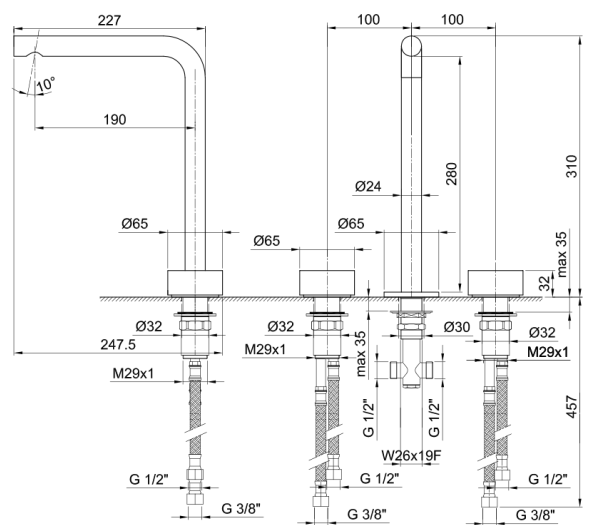

Art. A207WF

Gruppo lavabo alto 3 fori

- h. 31 cm
- interasse bocca 19 cm
- maniglie
- limitatore di portata 5 l/min a 3 bar
- vitone ceramico 90°
- flessibili di alimentazione
- senza scarico

Finiture:

Acciaio spazzolato 27 93 A207WF

Progetto:

Stanza:

Data:

Commento:

Aeratore classe X

Pressione (bar)	Portata (l/min)
0,5	2
1	4
2	6
3	7
4	8

Certificazioni: