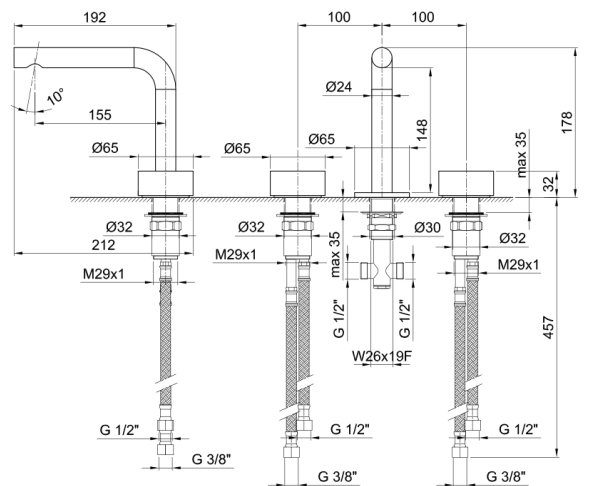

Art. A204WF

Gruppo lavabo 3 fori

- h. 17,8 cm
- interasse bocca 15,5 cm
- maniglie
- limitatore di portata 5 l/min a 3 bar
- vitone ceramico 90°
- flessibili di alimentazione
- senza scarico

Finiture:

Acciaio spazzolato 27 93 A204WF

Progetto:

Stanza:

Data:

Commento:

Aeratore classe X

Pressione (bar)	Portata (l/min)
0,5	2
1	4
2	6
3	7
4	8

Certificazioni: