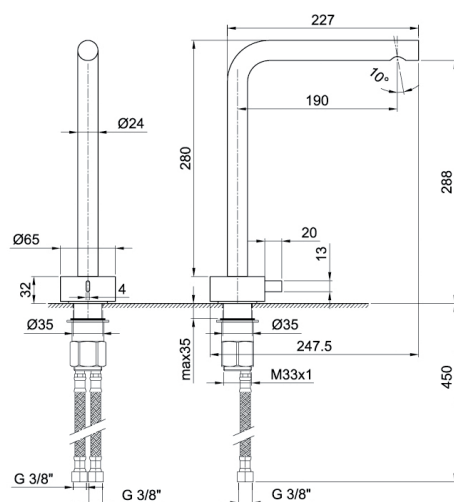

Art. A007WF

Miscelatore lavabo alto bocca prolungata monoforo

- h. 31,2 cm
- interasse bocca 19 cm
- maniglia
- limitatore di portata 5 l/min a 3 bar
- flessibili di alimentazione
- senza scarico

Finiture:

Acciaio spazzolato 27 93 A007WF

Progetto:

Stanza:

Data:

Commento:

Aeratore classe X

Pressione (bar)	Portata (l/min)
0,5	2
1	4
2	5
3	6
4	6

Certificazioni: