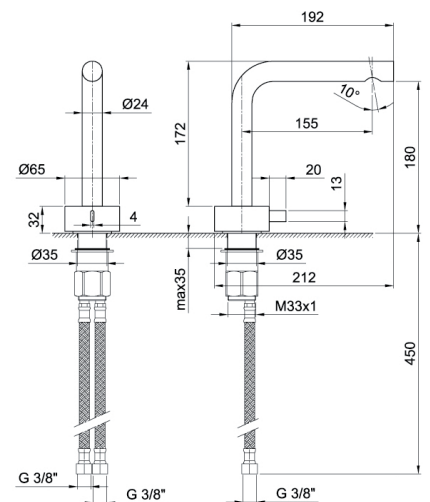

**Art. A004WF**

**Miscelatore lavabo monoforo**

- h. 20,4 cm
- interasse bocca 15,5 cm
- maniglia
- limitatore di portata 5 l/min a 3 bar
- flessibili di alimentazione
- senza scarico

**Finiture:**

**Acciaio spazzolato** 27 93 A004WF

---

---

---

---

**Aeratore classe X**

Pressione (bar)	Portata (l/min)
0,5	2
1	4
2	5
3	6
4	6

**Certificazioni:**