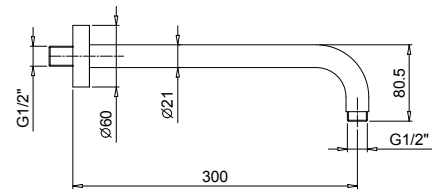

Art. 8080

Braccio doccia

- lunghezza 30 cm
- rosone tondo
- per installazione a parete
- ingresso da 1/2"

Finiture:

☐	Cromo	81 02 8080
☐	Matt Gun Metal PVD	81 P5 8080
☐	Matt British Gold PVD	81 P6 8080
☐	Matt Copper PVD	81 P9 8080

Progetto:

Stanza:

Data:

Commento:

Certificazioni: